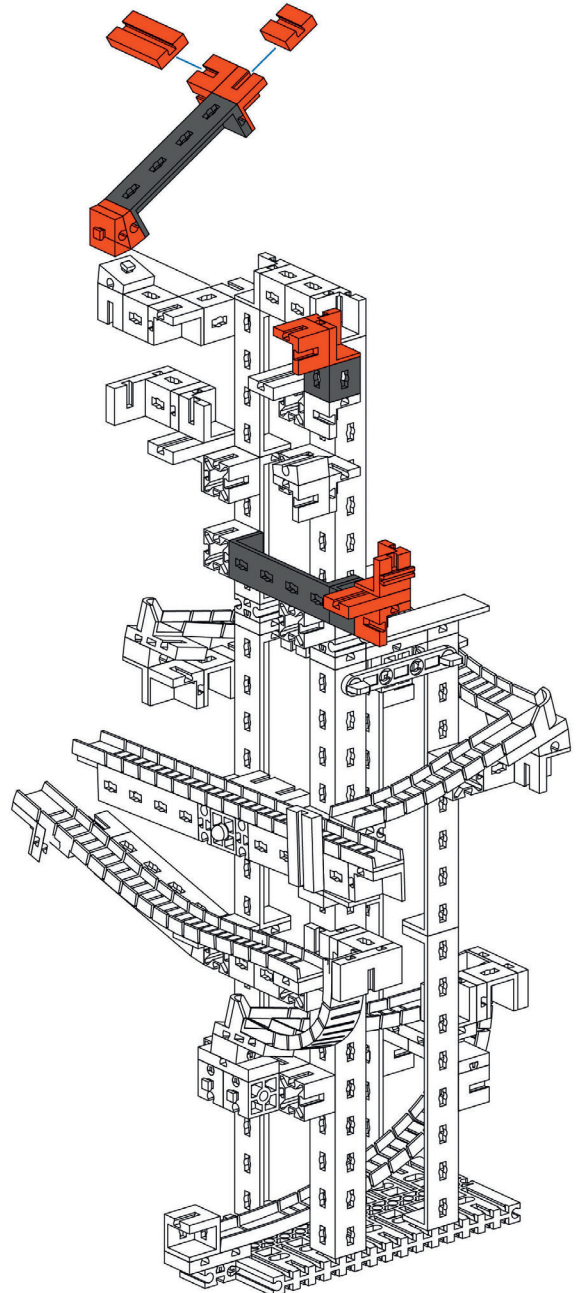

## Profi Dynamic S Action-Parcours

Seite 13  
Page 13

1

2

3

4

3

5

6

**Einzelteilübersicht**  
**Spare parts list**  
**Liste des pièces détachées**

	31 597 2 x
	31 981 9 x
	31 982 15 x
	32 064 8 x
	32 850 17 x
	32 870 1 x
	35 049 10 x
	35 129 1 x

**Onderdelenoverzicht**  
**Lista da piezas**  
**Resumo de peça individual**

	36 293 9 x
	36 323 4 x
	36 334 3 x
	36 913 2 x
	36 920 1 x
	36 921 6 x
	36 922 9 x
	36 950 9 x

	37 237 11 x
	37 468 8 x
	38 240 30 x
	38 241 2 x
	38 244 1 x
	38 416 1 x
	38 423 1 x
	38 428 13 x

**Singoli componenti**  
**Перечень деталей**  
**零件概览**

	133 008 2 x
	143 234 3 x
	144 262 5 x
	151 715 5 x
	155 901 12 x
	155 959 1 x