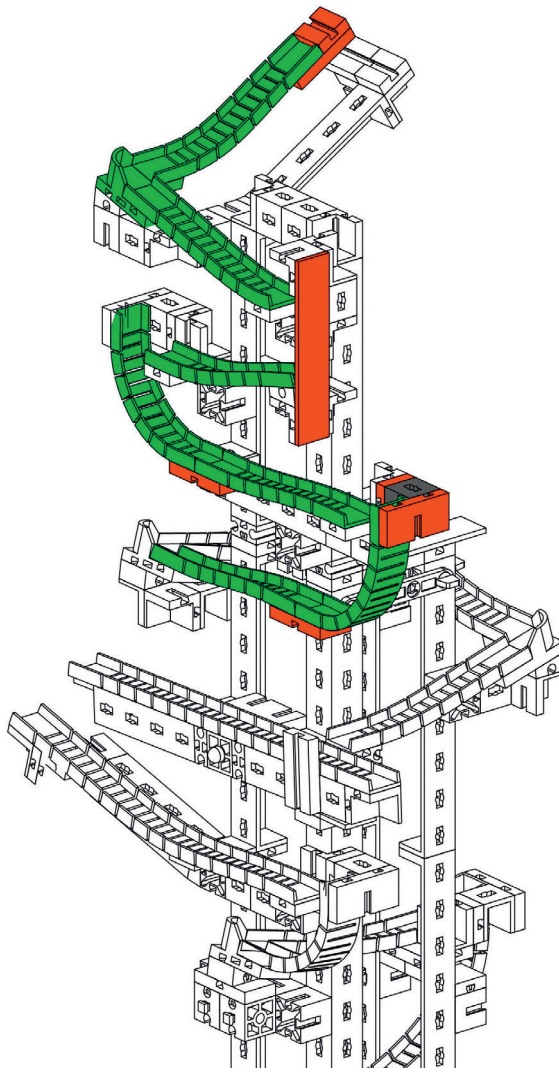

## Profi Dynamic S Action-Parcours

Seite 13  
Page 13

1

2

3

4

3

5

6

**Einzelteilübersicht**  
**Spare parts list**  
**Liste des pièces détachées**

	31 597 2 x
	31 981 9 x
	31 982 15 x
	32 064 8 x
	32 850 17 x
	32 870 1 x
	35 049 10 x
	35 129 1 x

**Onderdelenoverzicht**  
**Lista da piezas**  
**Resumo de peça individual**

	36 293 9 x
	36 323 4 x
	36 334 3 x
	36 913 2 x
	36 920 1 x
	36 921 6 x
	36 922 9 x
	36 950 9 x

	37 237 11 x
	37 468 8 x
	38 240 30 x
	38 241 2 x
	38 244 1 x
	38 416 1 x
	38 423 1 x
	38 428 13 x

**Singoli componenti**  
**Перечень деталей**  
**零件概览**