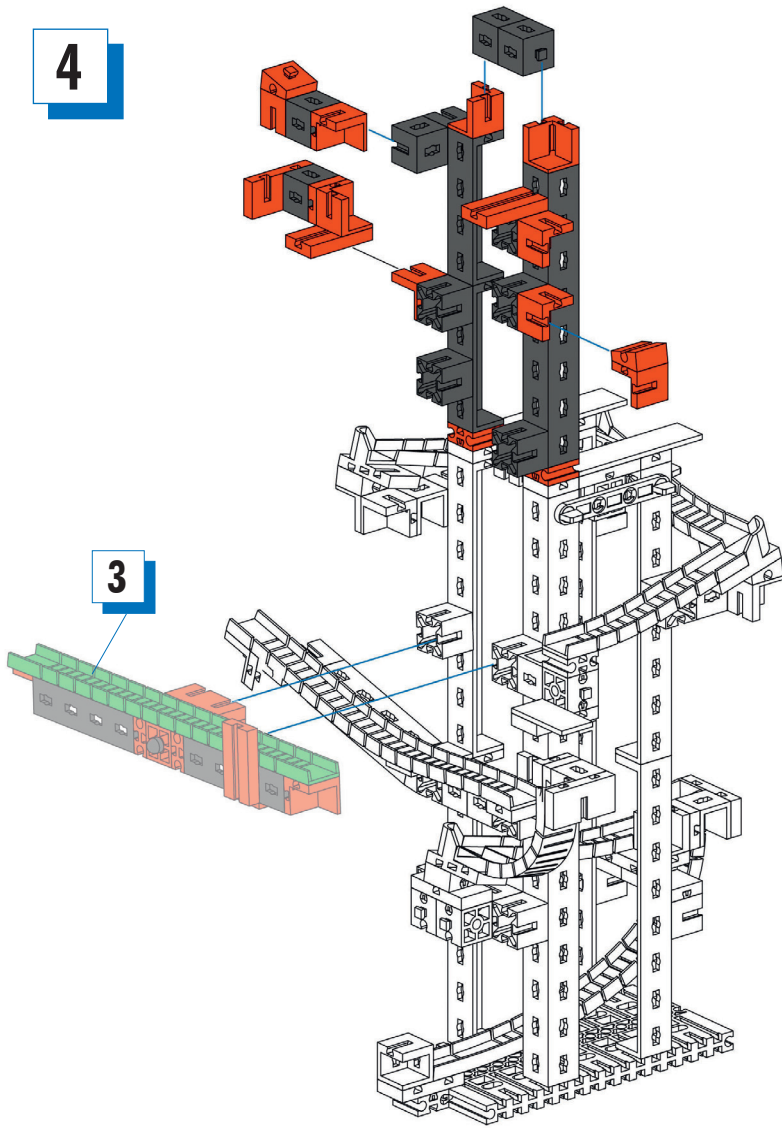

## Profi Dynamic S Action-Parcours

Seite 13  
Page 13

1

2

3

4

3

5

6

**Einzelteilübersicht**  
**Spare parts list**  
**Liste des pièces détachées**

	31 597 2 x
	31 981 9 x
	31 982 15 x
	32 064 8 x
	32 850 17 x
	32 870 1 x
	35 049 10 x
	35 129 1 x

**Onderdelenoverzicht**  
**Lista da piezas**  
**Resumo de peça individual**

	36 293 9 x
	36 323 4 x
	36 334 3 x
	36 913 2 x
	36 920 1 x
	36 921 6 x
	36 922 9 x
	36 950 9 x

	37 237 11 x
	37 468 8 x
	38 240 30 x
	38 241 2 x
	38 244 1 x
	38 416 1 x
	38 423 1 x
	38 428 13 x

**Singoli componenti**  
**Перечень деталей**  
**零件概览**