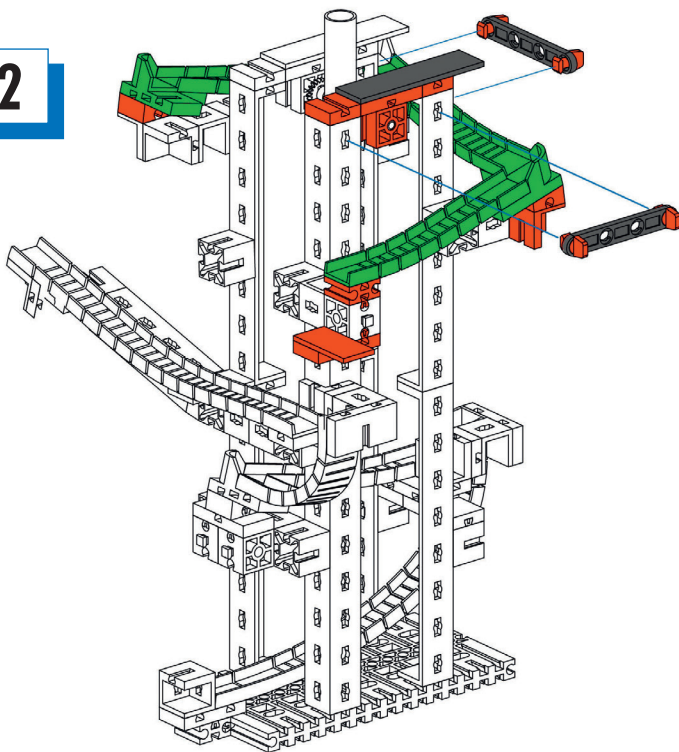

## Profi Dynamic S Action-Parcours

Seite 13  
Page 13

1

2

3

4

3

5

6

**Einzelteilübersicht**  
**Spare parts list**  
**Liste des pièces détachées**

	31 597 2 x
	31 981 9 x
	31 982 15 x
	32 064 8 x
	32 850 17 x
	32 870 1 x
	35 049 10 x
	35 129 1 x

**Onderdelenoverzicht**  
**Lista da piezas**  
**Resumo de peça individual**