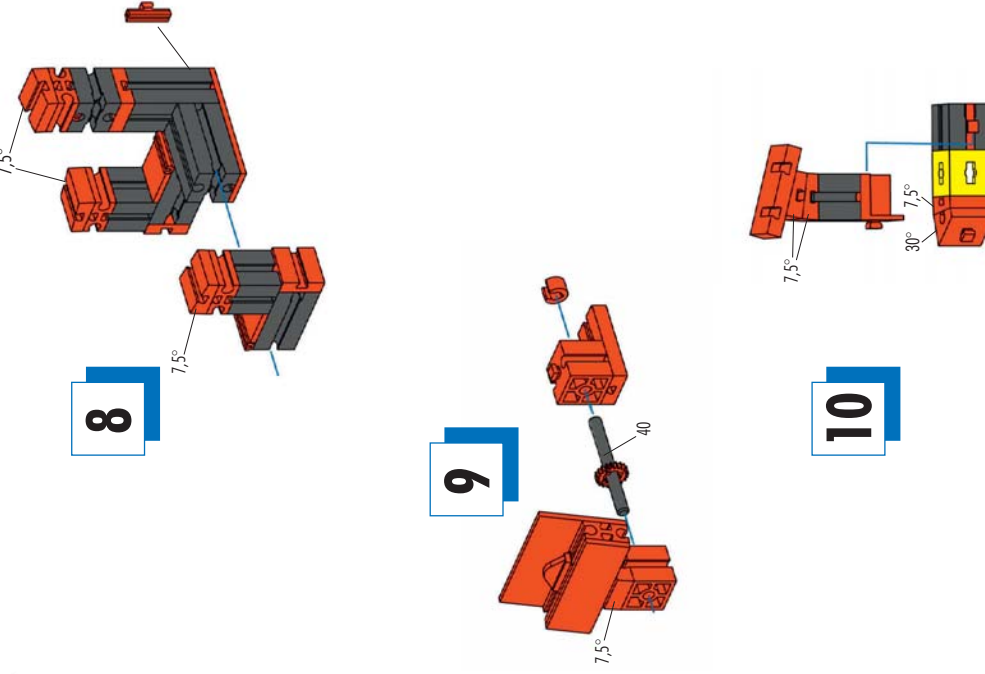

**Einzelteilübersicht
Spare parts list**

31 010	1x		31 436	2x		32 081	17x		32 294	9x		32 881	17x		33 436	2x		34 010	1x		34 436	2x		35 010	1x		35 436	2x		36 010	1x		36 436	2x		37 010	1x		37 436	2x		38 010	1x		38 436	2x		39 010	1x		39 436	2x		40 010	1x		40 436	2x		41 010	1x		41 436	2x		42 010	1x		42 436	2x		43 010	1x		43 436	2x		44 010	1x		44 436	2x		45 010	1x		45 436	2x		46 010	1x		46 436	2x		47 010	1x		47 436	2x		48 010	1x		48 436	2x		49 010	1x		49 436	2x		50 010	1x		50 436	2x		51 010	1x		51 436	2x		52 010	1x		52 436	2x		53 010	1x		53 436	2x		54 010	1x		54 436	2x		55 010	1x		55 436	2x		56 010	1x		56 436	2x		57 010	1x		57 436	2x		58 010	1x		58 436	2x		59 010	1x		59 436	2x		60 010	1x		60 436	2x		61 010	1x		61 436	2x		62 010	1x		62 436	2x		63 010	1x		63 436	2x		64 010	1x