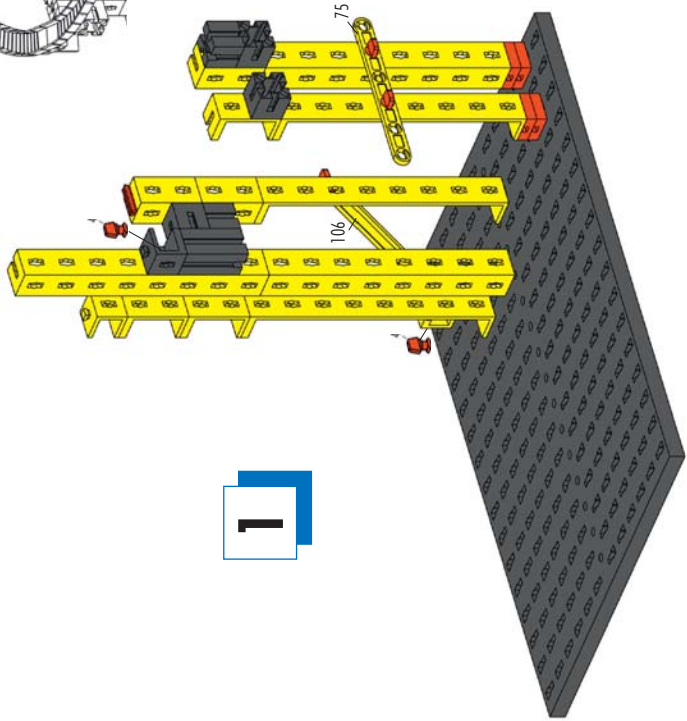

Farbig dargestellte Teile ausbauen.
Remove parts shown in color.

1

2

3

5

6

4

7

BAUANLEITUNG

NR. 40

Zum Sammeln

FAN CLUB Modell
Kugelparcours XXL

Darauf haben viele von euch gewartet: Die Erweiterung des großen Kugelparcours aus dem Baukasten PROFI Dynamic ist da! Für das FAN CLUB Modell nutzen wir zusätzlich Bauteile und Flexschienen aus dem brandneuen Baukasten ADVANCED Rolling Action. Holt euch den Baukasten und lasst beim Kugelparcours XXL die Kugeln flitzen!