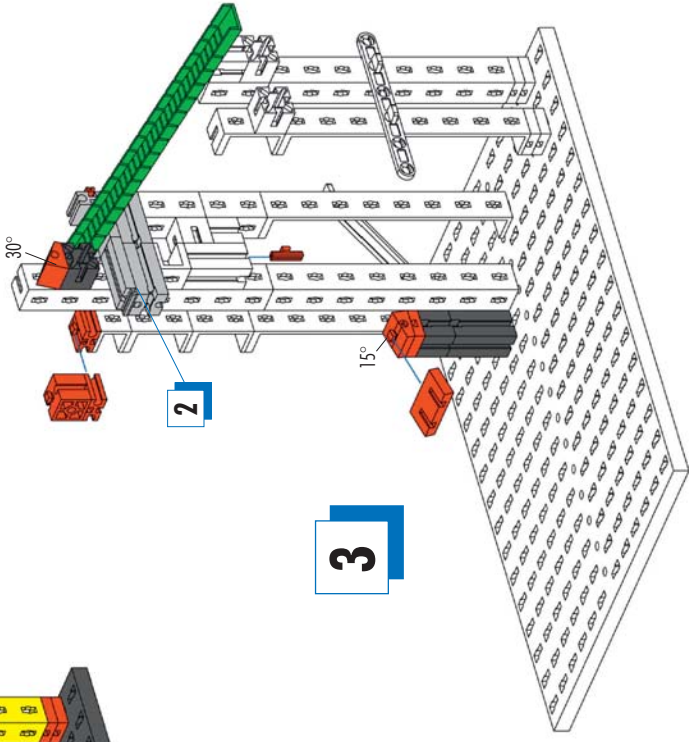

Farbig dargestellte Teile ausbauen.
Remove parts shown in color.

1

2

3

5

6

4

7

BAUANLEITUNG

NR. 40

Zum Sammeln

FAN CLUB Modell
Kugelparcours XXL

Darauf haben viele von euch gewartet: Die Erweiterung des großen Kugelparcours aus dem Baukasten PROFI Dynamic ist da! Für das FAN CLUB Modell nutzen wir zusätzlich Bauteile und Flexschienen aus dem brandneuen Baukasten ADVANCED Rolling Action. Holt euch den Baukasten und lasst beim Kugelparcours XXL die Kugeln flitzen!