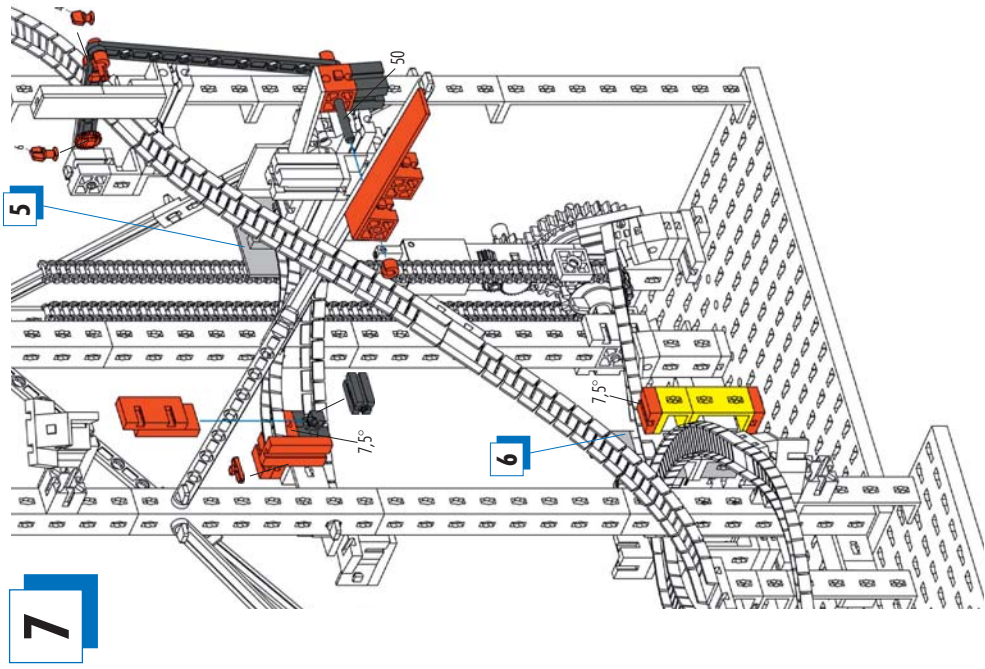

**Einzelteilübersicht
Spare parts list**

31 010	1x		31 436	2x		32 081	17x		32 294	9x		32 881	17x		33 436	2x		34 010	1x		34 436	2x		35 010	1x		35 436	2x		36 010	1x		36 436	2x		37 010	1x		37 436	2x		38 010	1x		38 436	2x		39 010	1x		39 436	2x		40 010	1x		40 436	2x		41 010	1x		41 436	2x		42 010	1x		42 436	2x		43 010	1x		43 436	2x		44 010	1x		44 436	2x		45 010	1x		45 436	2x		46 010	1x		46 436	2x		47 010	1x		47 436	2x		48 010	1x		48 436	2x		49 010	1x		49 436	2x		50 010	1x		50 436	2x		51 010	1x		51 436	2x		52 010	1x		52 436	2x		53 010	1x		53 436	2x		54 010	1x		54 436	2x		55 010	1x		55 436	2x		56 010	1x		56 436	2x		57 010	1x		57 436	2x		58 010	1x		58 436	2x		59 010	1x		59 436	2x		60 010	1x		60 436	2x		61 010	1x		61 436	2x		62 010	1x		62 436	2x		63 010	1x		63 436	2x		64 010	1x