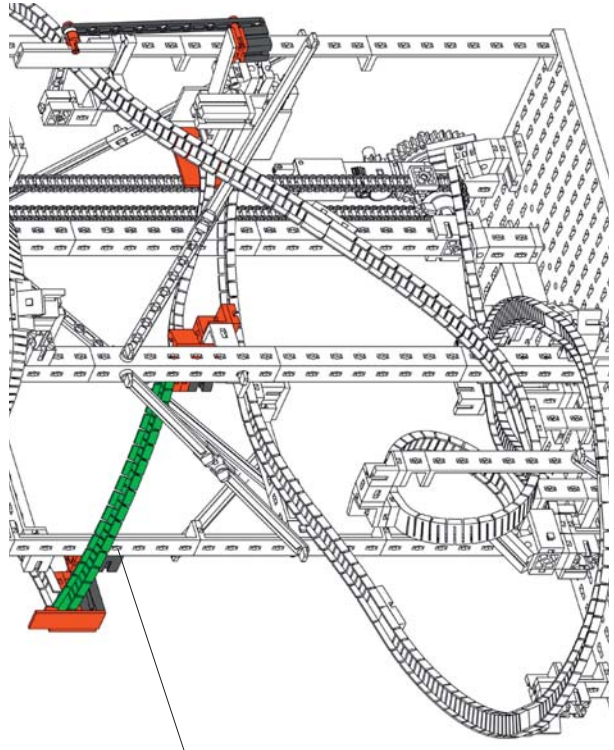

Farbig dargestellte Teile ausbauen.
Remove parts shown in color.

1

2

3

5

6

4

7

BAUANLEITUNG

NR. 40

Zum Sammeln

FAN CLUB Modell
Kugelparcours XXL

Darauf haben viele von euch gewartet: Die Erweiterung des großen Kugelparcours aus dem Baukasten PROFI Dynamic ist da! Für das FAN CLUB Modell nutzen wir zusätzlich Bauteile und Flexschienen aus dem brandneuen Baukasten ADVANCED Rolling Action. Holt euch den Baukasten und lasst beim Kugelparcours XXL die Kugeln flitzen!