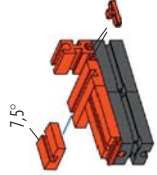

Farbig dargestellte Teile ausbauen.
Remove parts shown in color.

1

2

3

5

6

4

7

BAUANLEITUNG

NR. 40

Zum Sammeln

FAN CLUB Modell
Kugelparcours XXL

Darauf haben viele von euch gewartet: Die Erweiterung des großen Kugelparcours aus dem Baukasten PROFI Dynamic ist da! Für das FAN CLUB Modell nutzen wir zusätzlich Bauteile und Flexschienen aus dem brandneuen Baukasten ADVANCED Rolling Action. Holt euch den Baukasten und lasst beim Kugelparcours XXL die Kugeln flitzen!