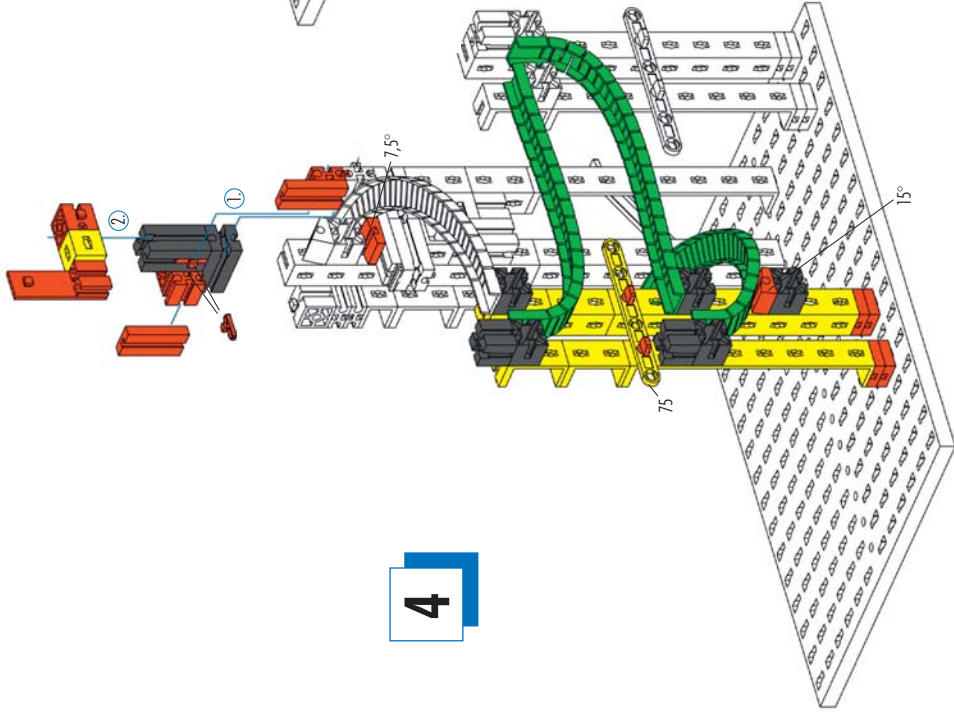

Farbig dargestellte Teile ausbauen.
Remove parts shown in color.

1

2

3

5

6

4

7

BAUANLEITUNG

NR. 40

Zum Sammeln

FAN CLUB Modell
Kugelparcours XXL

Darauf haben viele von euch gewartet: Die Erweiterung des großen Kugelparcours aus dem Baukasten PROFI Dynamic ist da! Für das FAN CLUB Modell nutzen wir zusätzlich Bauteile und Flexschienen aus dem brandneuen Baukasten ADVANCED Rolling Action. Holt euch den Baukasten und lasst beim Kugelparcours XXL die Kugeln flitzen!