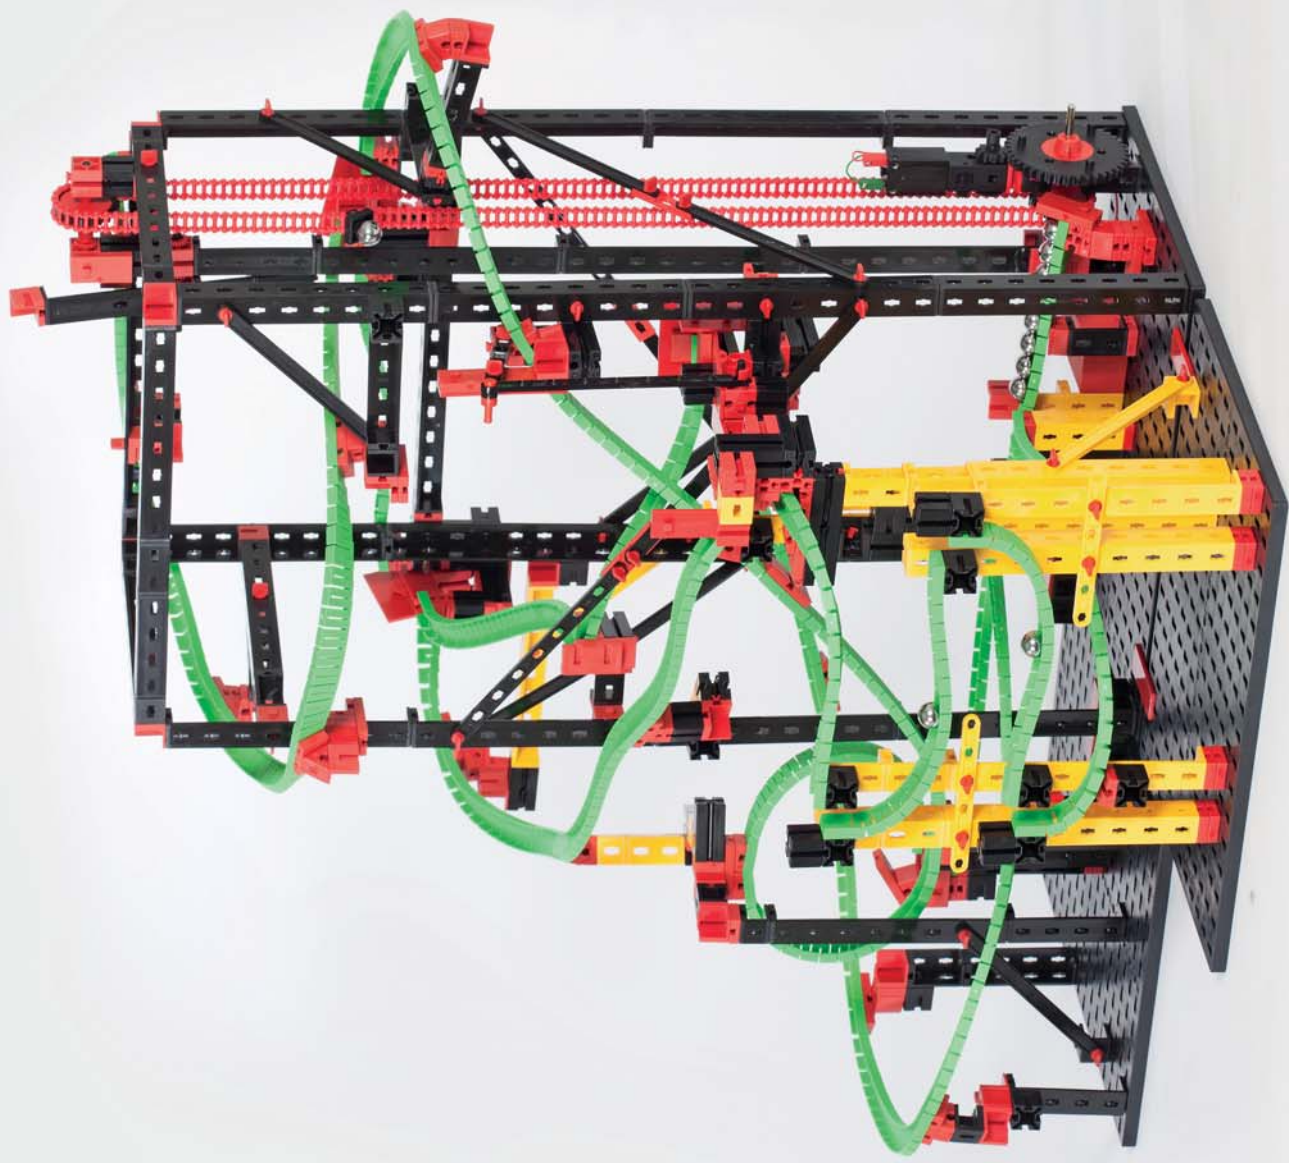

Farbig dargestellte Teile ausbauen.
Remove parts shown in color.

1

2

3

5

6

4

7

BAUANLEITUNG

NR. 40

Zum Sammeln

FAN CLUB Modell
Kugelparcours XXL

Darauf haben viele von euch gewartet: Die Erweiterung des großen Kugelparcours aus dem Baukasten PROFI Dynamic ist da! Für das FAN CLUB Modell nutzen wir zusätzlich Bauteile und Flexschienen aus dem brandneuen Baukasten ADVANCED Rolling Action. Holt euch den Baukasten und lasst beim Kugelparcours XXL die Kugeln flitzen!