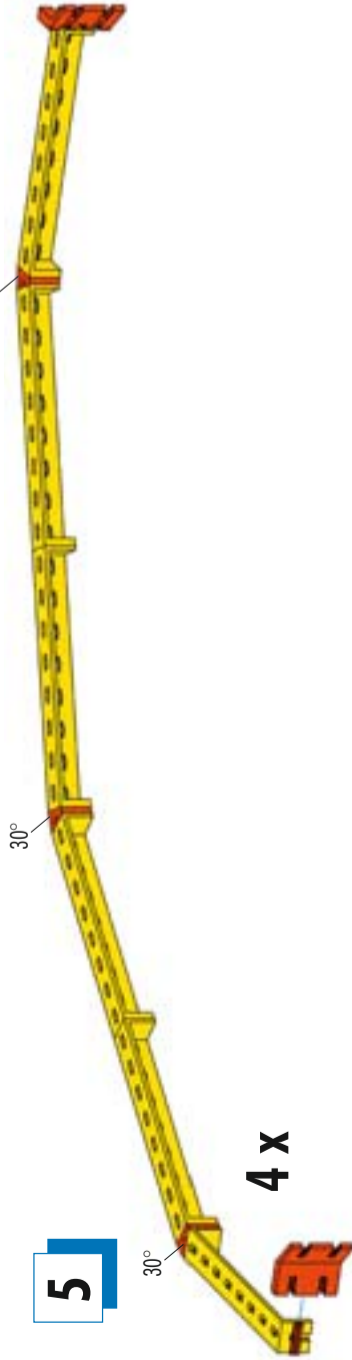

BAUANLEITUNG

NR. 36

Zum Sammeln

Fan Club Modell Radarstation

Mit deiner eigenen Radarstation kannst du den Flug- und Schiffsverkehr überwachen. Die Radarantenne dreht sich mit Hilfe des eingebauten XS Motors automatisch um 360 Grad. Doch Vorsicht! Die Technik ist höchst sensibel, vielleicht solltest du noch eine Radarkuppel zum Schutz bauen.

Um diese Station zu bauen, benötigst du den neuen Baukasten ADVANCED Super Fun Park. Viel Spaß beim Konstruieren!

Singoli componenti Перечень деталей 零件概览

	116 252	20 x
	127 471	2 x
	127 472	9 x
	132 223	12 x
	135 719	1 x
	136 775	1 x
	137 096	1 x
	139 645	1 x
	139 646	4 x

Onderdelenoverzicht Lista da piezas Resumo de peça individual

	36 323	44 x
	36 324	4 x
	36 443	1 x
	36 977	1 x
	36 981	1 x
	37 237	13 x
	37 468	1 x
	37 527	1 x
	37 679	2 x
	38 411	8 x
	38 531	6 x

Einzelteilübersicht Spare parts list Liste des pièces détachées

	31 010	6 x
	31 011	22 x
	31 019	3 x
	31 058	2 x
	31 078	1 x
	31 082	1 x
	31 264	1 x
	31 330	4 x
	31 336	2 x
	31 337	2 x
	31 667	6 x

1

2

3

4

5

6

7