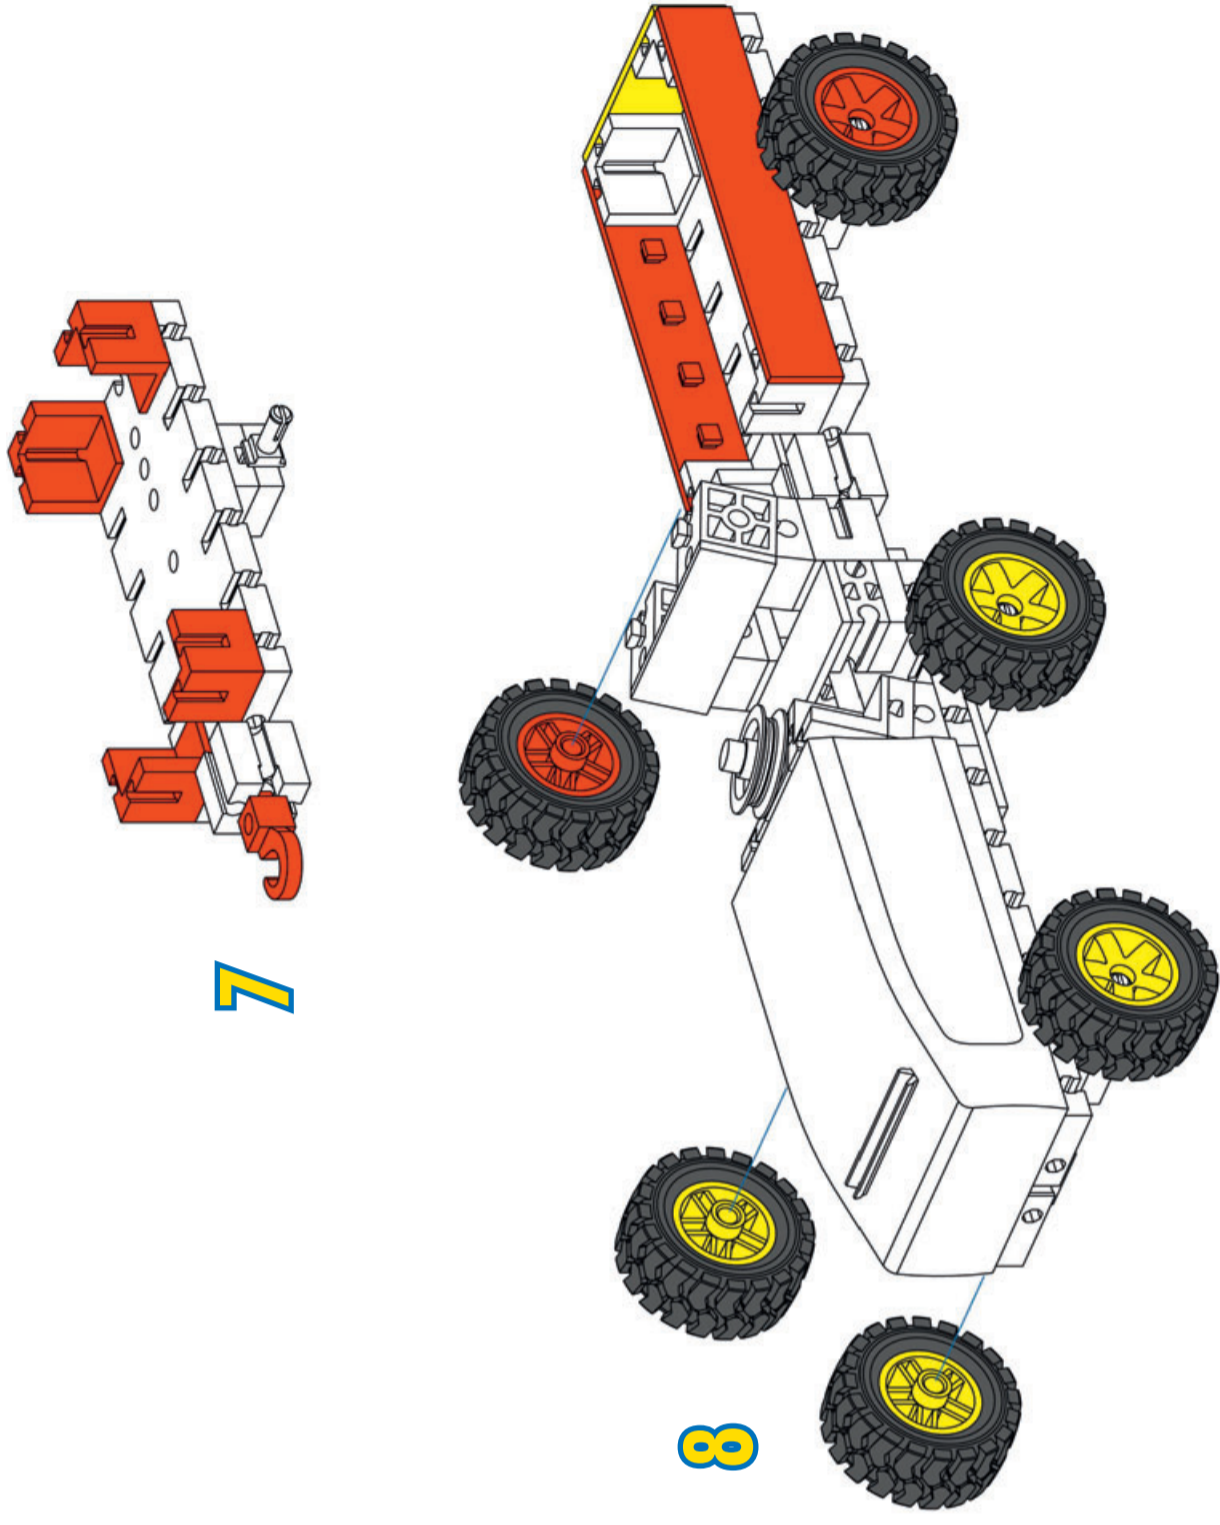

BAUANLEITUNG

NR. 38

Zum Sammeln

FAN CLUB Modell Traktor mit Anhänger

Das FAN CLUB Modell Traktor mit Anhänger kannst du aus den Teilen des neuen Baukastens JUNIOR Jumbo Starter bauen. Dank der neuen Felgen und Reifen kommt der Traktor auch beim Einsatz auf dem Acker immer gut voran. Auch die neue Kippmulde macht als Motorhaube eine gute Figur. Im Anhänger können die Ernte oder andere Dinge transportiert werden.

Viel Spaß beim Konstruieren!

1

2

3

4

5

7

8