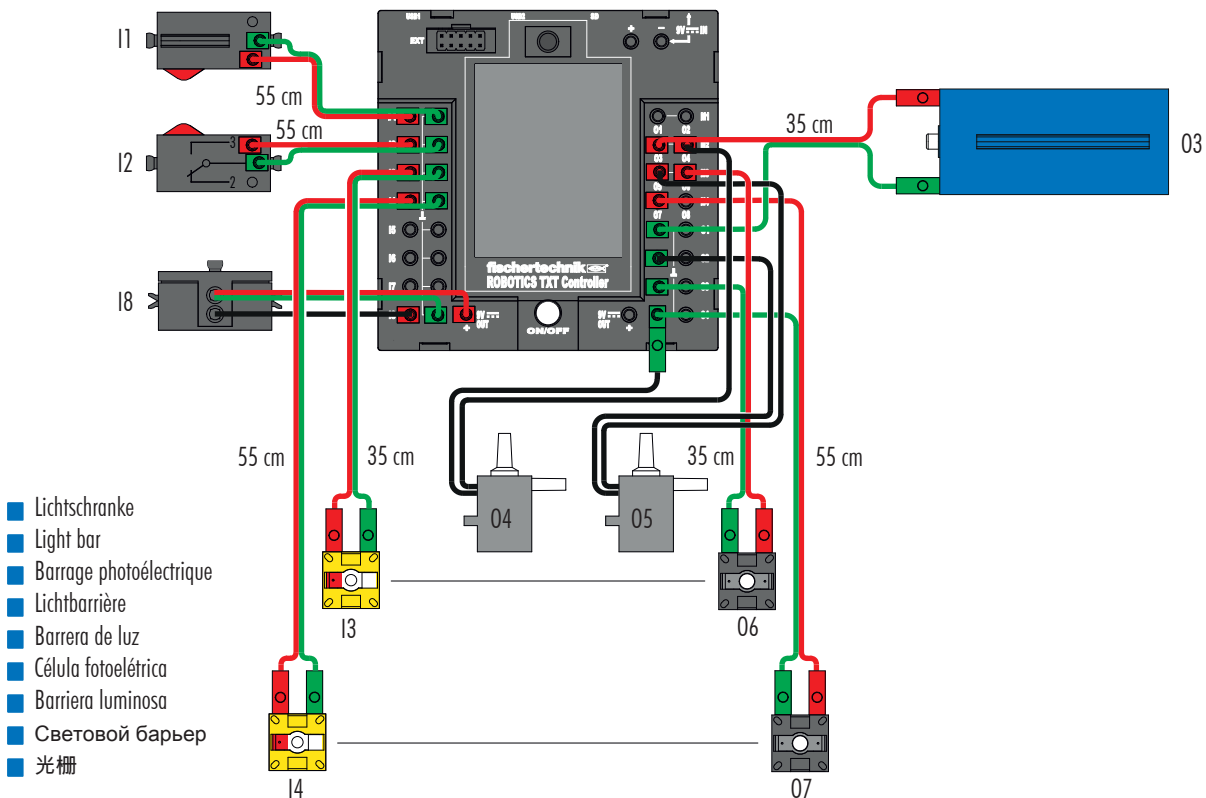

Kogelparcour met vacuümgrijper
Pista de recorrido de bola con manipulador de vacío
Circuito de esferas com agarrador a vácuo

Percorso sfere con pinza a ventosa
Трасса для шарика с вакуумным захватом
配分选机器人的滚珠赛道

-  Lichtschränke
-  Light bar
-  Barrage photoélectrique
-  Lichtbarrière
-  Barrera de luz
-  Célula fotoelétrica
-  Barriera luminosa
-  Световой барьер
-  光栅

Flipper Pinball machine
Flipper

Flipper Pinball
Flipper

Flipper пинбол-машина
弹球机

-  Lichtschränke
-  Light bar
-  Barrage photoélectrique
-  Lichtbarrière
-  Barrera de luz
-  Célula fotoelétrica
-  Barriera luminosa
-  Световой барьер
-  光栅