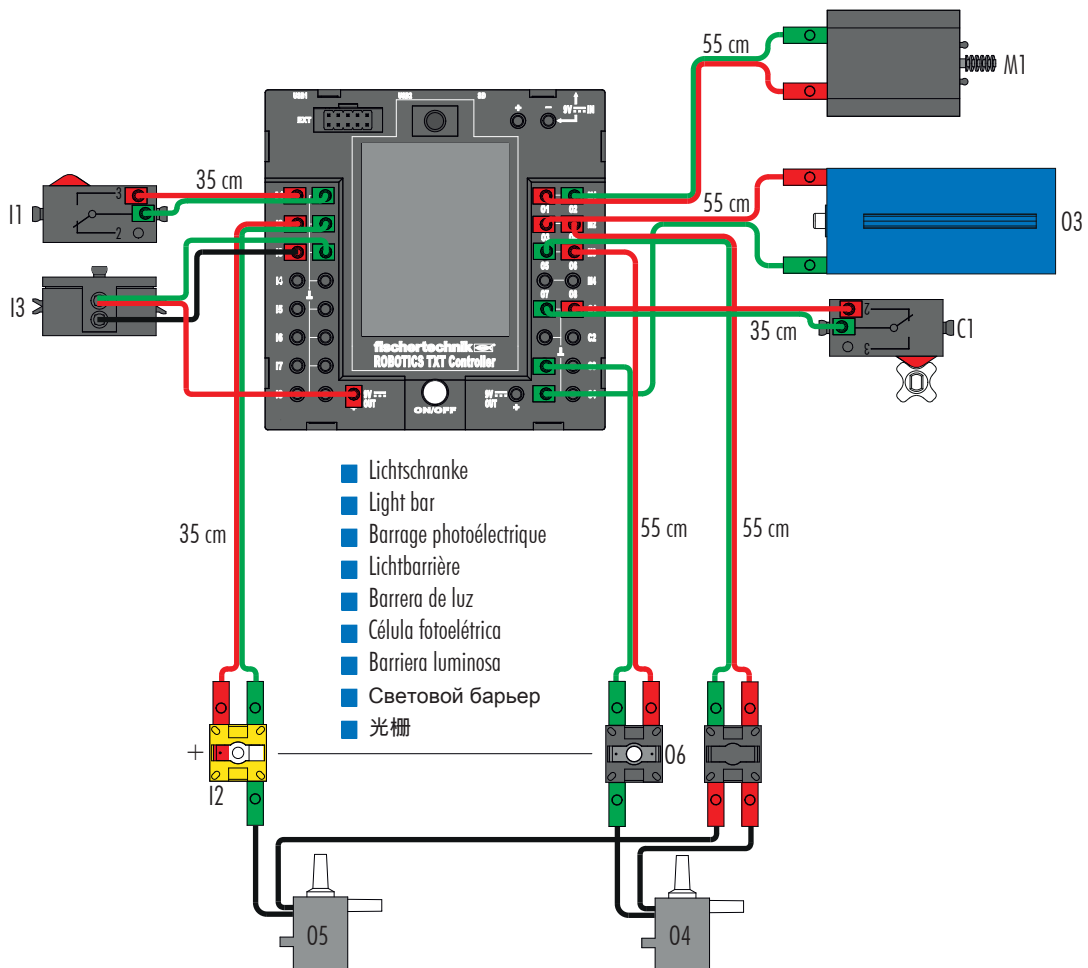

Farbsortierroboter
Color sorting robot
Robot de triage des couleurs

Kleurensortierrobot
Robot clasificador por colores
Robo seleccionador de cores

Robot assortitore di colori
Робот-цветосортировщик
辨色分选机器人