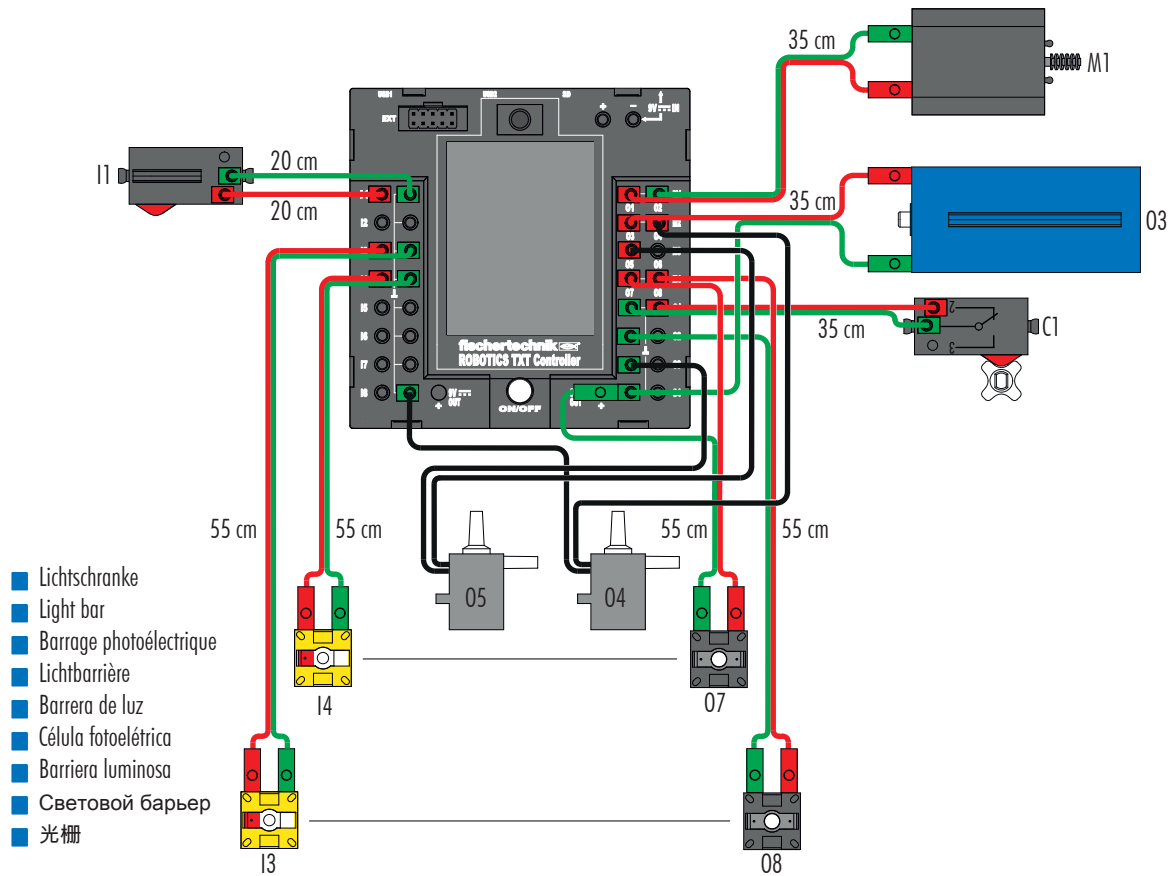

Kogelparcour met vacuümgrijper
Pista de recorrido de bola con manipulador de vacío
Circuito de esferas com agarrador a vácuo

Percorso sfere con pinza a ventosa
Трасса для шарика с вакуумным захватом
配分选机器人的滚珠赛道

-  Lichtschränke
-  Light bar
-  Barrage photoélectrique
-  Lichtbarrière
-  Barrera de luz
-  Célula fotoelétrica
-  Barriera luminosa
-  Световой барьер
-  光栅

Flipper Pinball machine
Flipper

Flipper Pinball
Flipper