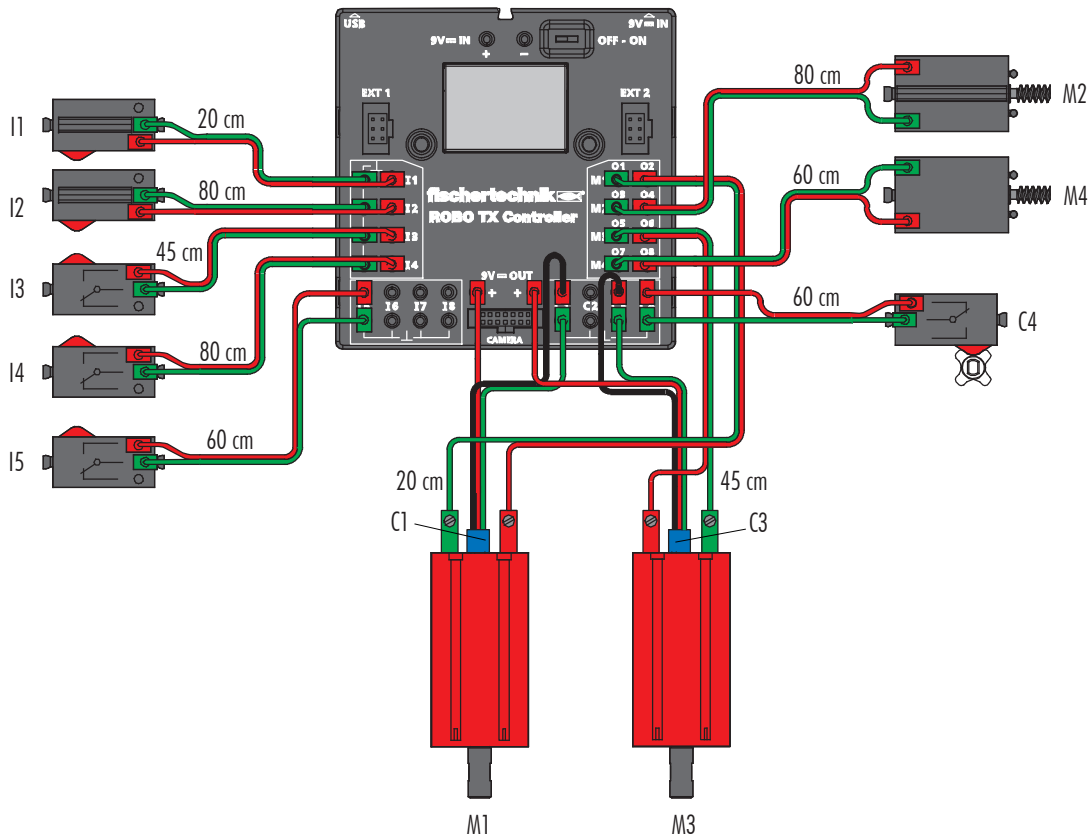

Schema elettrico TX Controller  
 Схема подключения TX Controller  
 电路图 TX Controller

Greifroboter  
 Gripper robot  
 Robot à grappin

Grijprobot  
 Robot manipulador  
 Robò de garras

Robot con braccio  
 Робот-манипулятор  
 抓件机器人

Hochregal  
 High bay storage rack  
 Rayonnage haut

Stellingmagazijn  
 Almacén elevado  
 Depósito de prateleira  
 alta

Magazzino alto  
 Высотный  
 стеллажный склад  
 高货架仓库

Schwenkgreifer  
Pivoting gripper  
Grappin basculant

Zwenkgriper  
Pinza oscilante  
Garras rotativas

Pinza orientabile  
Поворотный захват  
回转抓爪

3-Achs-Roboter  
3-axis robot  
Robot à 3 axes

3-assige robot  
Robot de 3 ejes  
Robò de 3 eixos

Robot a 3 assi  
Трёхосный робот  
3 轴机器人