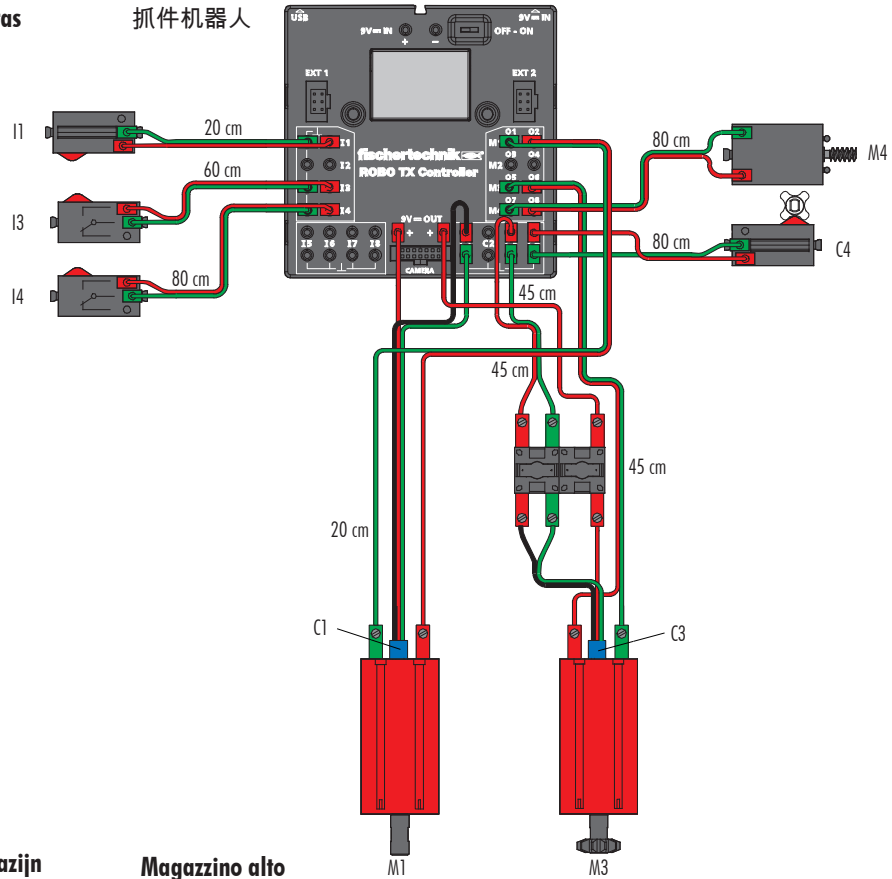

# Automation Robots **fischertechnik**

Schaltplan TX Controller  
 Circuit diagram TX Controller  
 Plan électrique TX Controller

Schakelschema TX Controller  
 Diagrama de circuitos TX Controller  
 Plano elétrico de ligação TX Controller

Schema elettrico TX Controller  
 Схема подключения TX Controller  
 电路图 TX Controller

Greifroboter  
 Gripper robot  
 Robot à grappin

Grijprobot  
 Robot manipulador  
 Robò de garras

Robot con braccio  
 Робот-манипулятор  
 抓件机器人

Zwenkgriper  
Pinza oscilante  
Garras rotativas

Pinza orientabile  
Поворотный захват  
回转抓爪

3-Achs-Roboter  
3-axis robot  
Robot à 3 axes

3-assige robot  
Robot de 3 ejes  
Robò de 3 eixos

Robot a 3 assi  
Трёхосный робот  
3 轴机器人