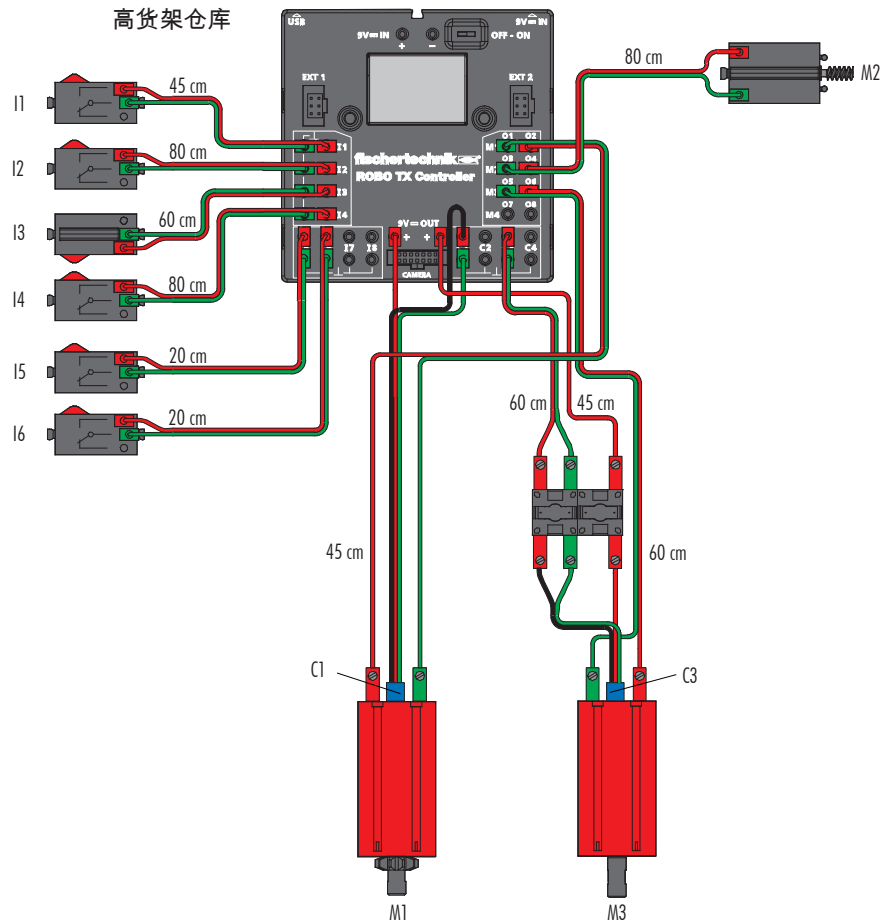

# Automation Robots **fischertechnik**

Schaltplan TX Controller  
 Circuit diagram TX Controller  
 Plan électrique TX Controller

Schakelschema TX Controller  
 Diagrama de circuitos TX Controller  
 Plano elétrico de ligação TX Controller

Schema elettrico TX Controller  
 Схема подключения TX Controller  
 电路图 TX Controller

Greifroboter  
 Gripper robot  
 Robot à grappin

Grijprobot  
 Robot manipulador  
 Robò de garras

Robot con braccio  
 Робот-манипулятор  
 抓件机器人

Hochregal  
 High bay storage rack  
 Rayonnage haut

Stellingmagazijn  
 Almacén elevado  
 Depósito de prateleira  
 alta

Magazzino alto  
 Высотный  
 стеллажный склад  
 高货架仓库

Schwenkgreifer  
Pivoting gripper  
Grappin basculant

Zwenkgriper  
Pinza oscilante  
Garras rotativas

Pinza orientabile  
Поворотный захват  
回转抓爪

3-Achs-Roboter  
3-axis robot  
Robot à 3 axes

3-assige robot  
Robot de 3 ejes  
Robò de 3 eixos

Robot a 3 assi  
Трёхосный робот  
3 轴机器人