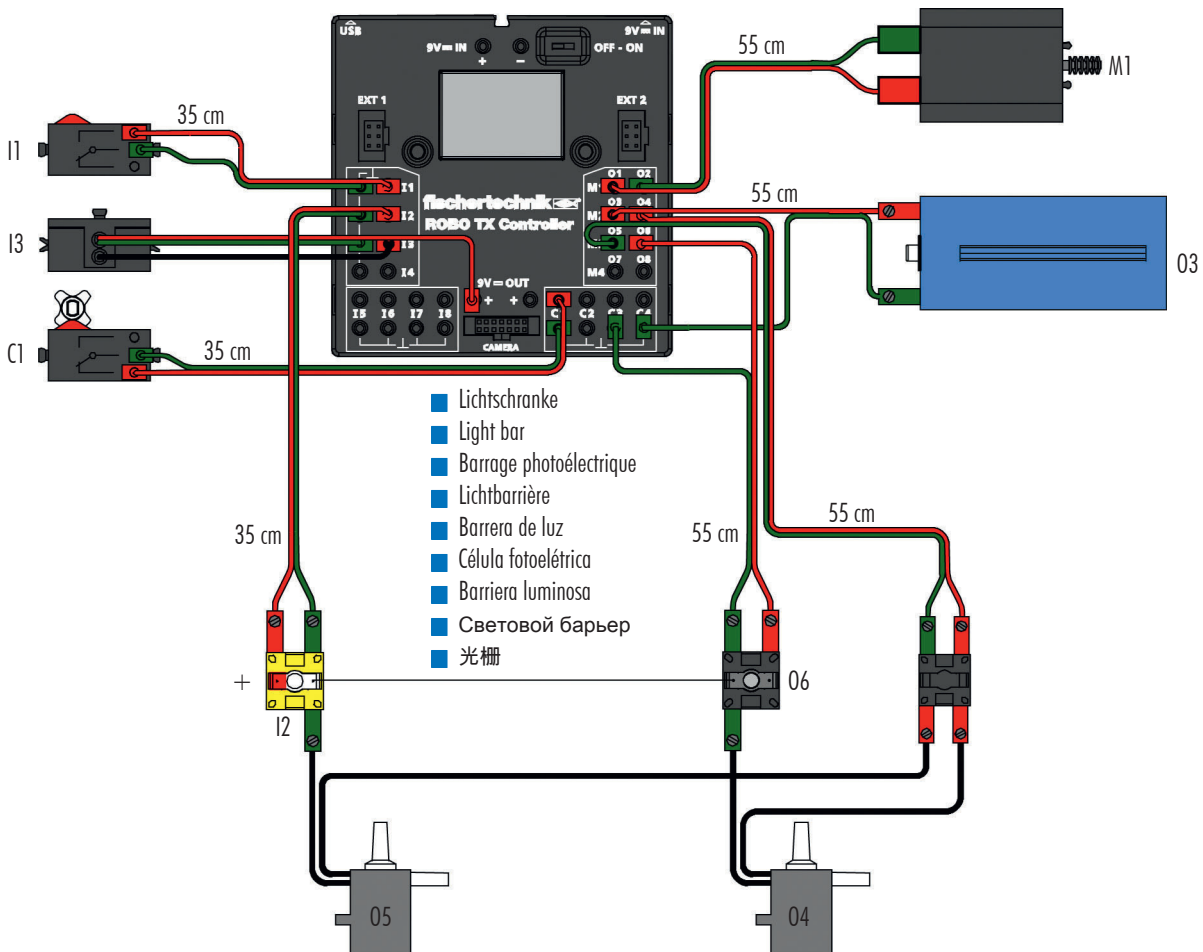

Farbsortierroboter
Color sorting robot
Robot de triage des couleurs

Kleurensortierrobot
Robot clasificador por colores
Robo seleccionador de cores

Robot assortitore di colori
Робот-цветосортировщик
辨色分选机器人