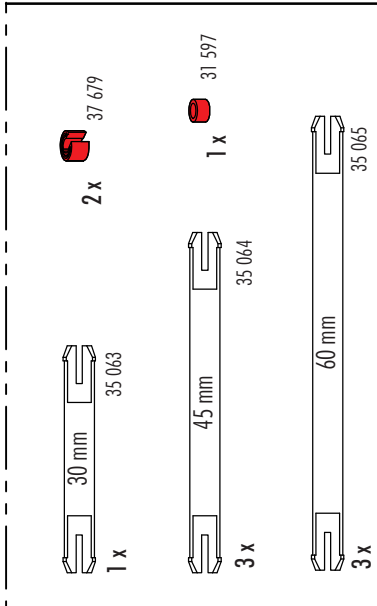

Sortiervorschlag Box 2 für Aufbewahrungssystem Art.-Nr. 94828

Storage suggestion box 2 for storage system Art No. 94828

Suggestion de classement Boîte 2 pour le système de stockage Art n° 94828

Sorteervoorstel box 2 voor bewaarsysteem art.-nr. 94828

Propuesta de clasificación Caja 2 para almacenamiento Art. N° 94828

Proposta de divisão caixa 2 para sistema de conservação n.º de art. 94828

Proposta di sistemazione Box 2 per il sistema di conservazione, cod. prod. 94828

Рекомендации по сортировке: Бокс 2 для хранения арт. № 94828

用于产品号为94828的保存系统的2号盒分类建议

Zum Ausschneiden und Einlegen
For cutting out and inserting
A découper et à poser
Uitknippen en aanbrengen
Para cortar y montar
Para cortar e colocar
Da tagliare e inserire
Вырезать и вложить
用于剪下和放入