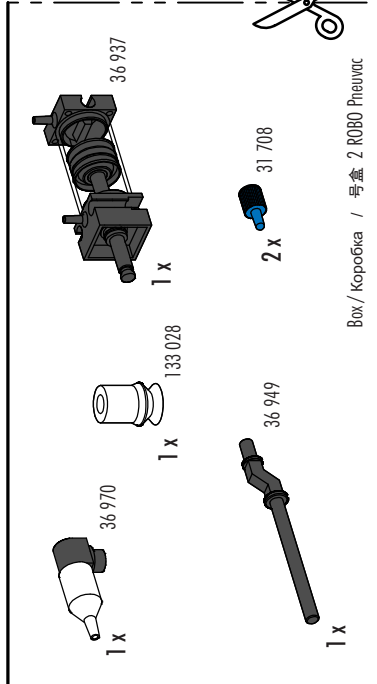

Sortiervorschlag Box 2 für Aufbewahrungssystem Art.-Nr. 94828

Storage suggestion box 2 for storage system Art No. 94828

Suggestion de classement Boîte 2 pour le système de stockage Art n° 94828

Sorteervoorstel box 2 voor bewaarsysteem art.-nr. 94828

Propuesta de clasificación Caja 2 para almacenamiento Art. N° 94828

Proposta de divisão caixa 2 para sistema de conservação n.º de art. 94828

Proposta di sistemazione Box 2 per il sistema di conservazione, cod. prod. 94828

Рекомендации по сортировке: Бокс 2 для хранения арт. № 94828

用于产品号为94828的保存系统的2号盒分类建议

Zum Ausschneiden und Einlegen
For cutting out and inserting
A découper et à poser
Uitknippen en aanbrengen
Para cortar y montar
Para cortar e colocar
Da tagliare e inserire
Вырезать и вложить
用于剪下和放入