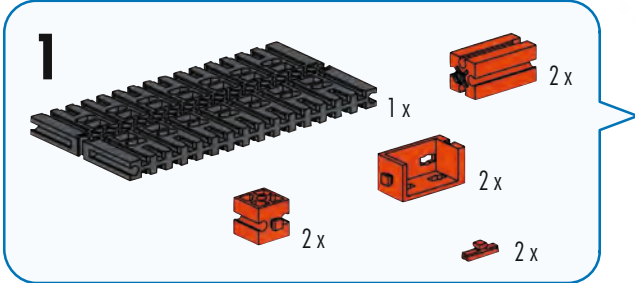

2 x  2 x

4 x  4 x

Gabelstapler
Fork lift
Empileuse à fourche

Vorkhefruck
Carretilla elevadora
Empilhadeira de
forquilha

Carrello a forcole
Вилочный погрузчик
叉车

- 4**
- Yellow 1x3 Technic Beam 1x
 - Red 1x2 Technic Pin 1x
 - Red 1x2 Technic Pin 1x
 - Red 1x2 Technic Pin 1x
 - Black 45mm Technic Pin 1x
 - Red 1x2 Technic Pin 1x
 - Black 1x2 Technic Pin 1x
 - Black 1x2 Technic Pin 2x