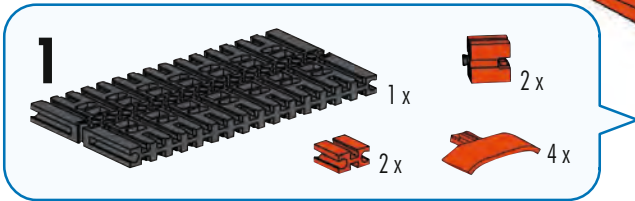

www.fischertechnik.de/environment

LKW-Basis
Basic truck
Camion de base

Basis vrachtwagen
Camión base
Camião base

Camion base
Базовый грузовой
автомобиль
卡车底盘

- 4**
- Yellow Technic Pin 2 x 2 (2 x)
 - Red Technic Pin 2 x 2 (2 x)
 - Black Technic Pin 80 (1 x)
 - Red Technic Pin 30 (1 x)