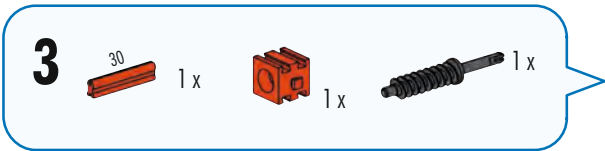

Schraubzwinde
C-clamp
Serre-joint à serrage
par vis

Bankschroef
Prensa de tornillo
Sargento

Morsa
Струбцина
台钳

40 mm