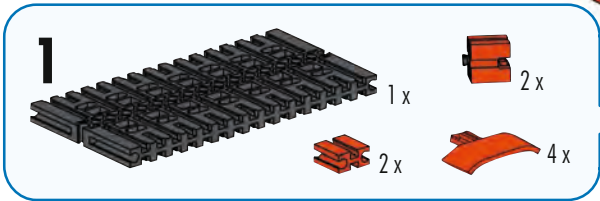

Baustelle
Construction site
Chantier

Bouwplaats
En la obra
Canteiro de obras

Cantiere
Стройплощадка
建筑工地