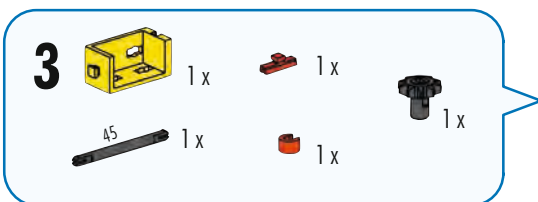

2 x  2 x

4 x  4 x

Gabelstapler
Fork lift
Empileuse à fourche

Vorkhefruck
Carretilla elevadora
Empilhadeira de
forquilha

Carrello a forcole
Вилочный погрузчик
叉车

- 4**
- Yellow 1x3 Technic Beam 1x
 - Red 1x2 Technic Pin 1x
 - Red 1x2 Technic Pin 1x
 - Red 1x2 Technic Pin 1x
 - Black 45mm Technic Pin 1x
 - Red 1x2 Technic Pin 1x
 - Black 1x2 Technic Pin 1x
 - Black 1x2 Technic Pin 2x