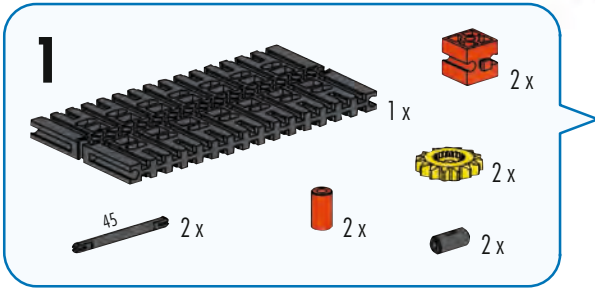

Pistenraupe
Ski area grader
Chenille de damage
des pistes

Pistebulldozer
Oruga de pistas
Lagarta de rodovias

Cingolato per pista
Ратрак
滑雪场扫雪车