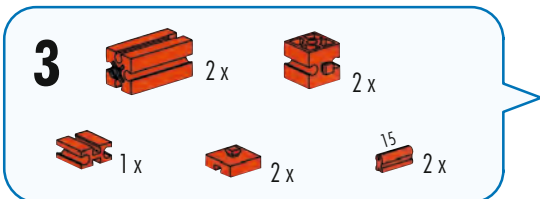

Baustelle
Construction site
Chantier

Bouwplaats
En la obra
Canteiro de obras

Cantiere
Стройплощадка
建筑工地