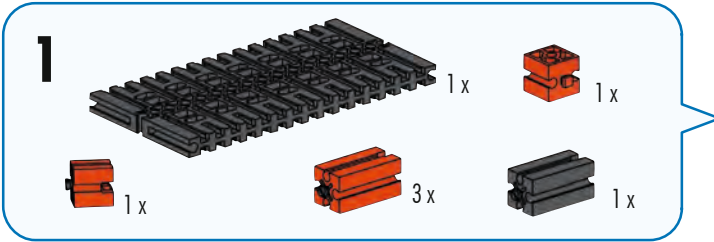

Ventilator
Ventilating fan
Ventilateur

Ventilator
Ventilador
Ventilador

Ventola
Вентилятор
风扇