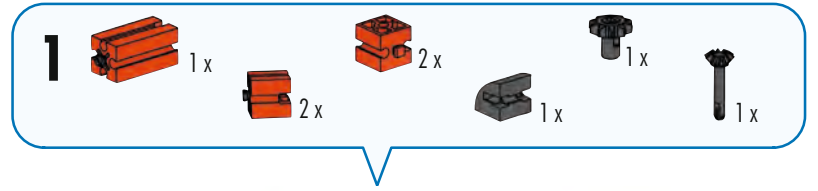

Milchschaumer
Milk foamer
Mousseur à lait

Melkopschuimer
Espumadera de leche
Espumador de leite

Cappuccinatore
Миксер
牛奶打泡器

3