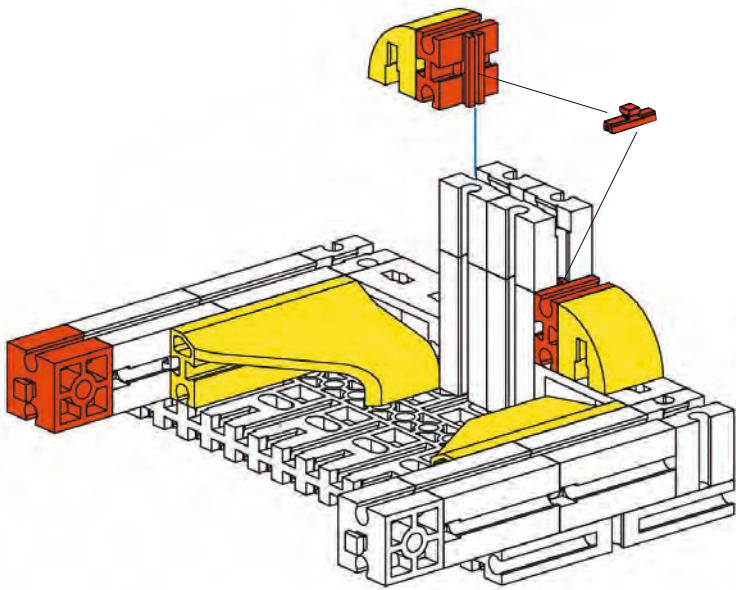

www.fischertechnik.de/PLUS-Universal4

Flaschenzug
Block and tackle
Palan

Takel
Aparejo
Carregador de garrafas

Paranco
Подъемный кран
滑轮起重设备

- 4**
- 1x Red 1x3 Technic Brick
 - 2x Yellow Curved Piece
 - 1x Red 1x2 Technic Brick
 - 2x Yellow 1x2 Technic Brick
 - 2x Red 1x2 Technic Brick
 - 2x Red 1x1 Technic Brick