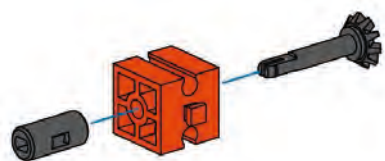

Milchschaumer
Milk foamer
Mousseur à lait

Melkopschuimer
Espumadera de leche
Espumador de leite

Cappuccinatore
Миксер
牛奶打泡器

3