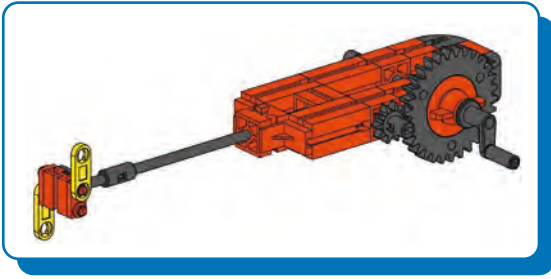

www.fischertechnik.de/PLUS-Universal4

Schraubzwinde
C-clamp
Serre-joint à serrage
par vis

Bankschroef
Prensa de tornillo
Sargento

Morsa
Струбцина
台钳

40 mm

Milchschaumer
Milk foamer
Mousseur à lait

Melkopschuimer
Espumadera de leche
Espumador de leite