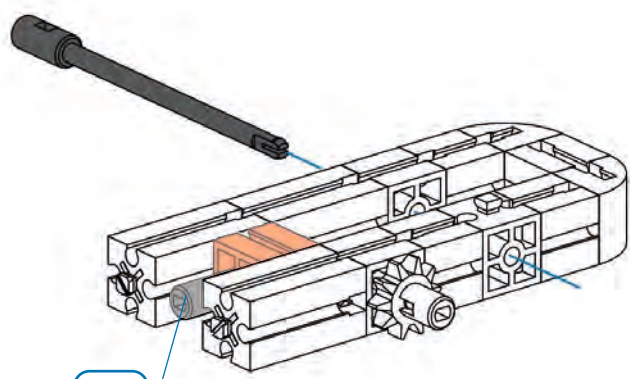

Milchschaumer
Milk foamer
Mousseur à lait

Melkopschuimer
Espumadera de leche
Espumador de leite

Cappuccinatore
Миксер
牛奶打泡器

3