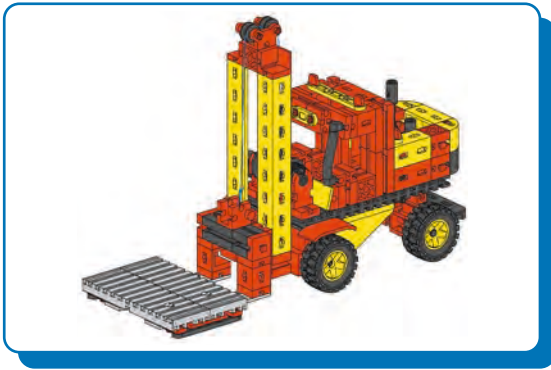

2 x  2 x

4 x  4 x

Gabelstapler
Fork lift
Empileuse à fourche

Vorkhefruck
Carretilla elevadora
Empilhadeira de
forquilha

Carrello a forcole
Вилочный погрузчик
叉车

- 4**
- Yellow 1x3 Technic Beam 1x
 - Red 1x2 Technic Pin 1x
 - Red 1x2 Technic Pin 1x
 - Red 1x2 Technic Pin 1x
 - Black 45mm Technic Pin 1x
 - Red 1x2 Technic Pin 1x
 - Black 1x2 Technic Pin 1x
 - Black 1x2 Technic Pin 2x